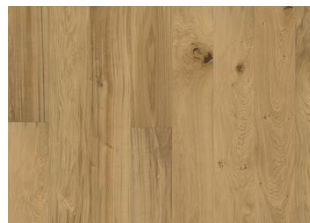

Från samma kollektion

Ek Cosenza

OBS: Prover på detta sortiment finns endast hos ett begränsat urval av våra återförsäljare.